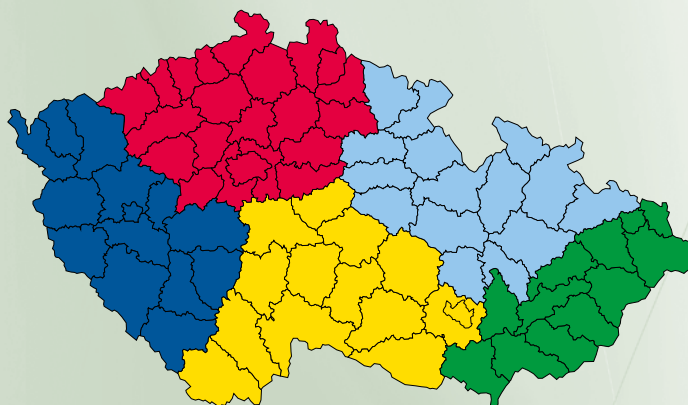

Regiony Česká republika

■ Ing. Stanislav Polcr
(Area manager pro ČR)
Tel.: +420 725 763 860
s.polcr@tekro.cz

■ Ing. Jaroslav Servus
Tel.: +420 601 581 858
j.servus@tekro.cz

■ Ing. Radek Mayer
Tel.: +420 725 784 198
r.mayer@tekro.cz